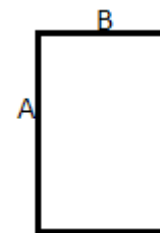

Certifikát STANDARD 100 podľa OEKO-TEX®N° CQ1007/6, IFTH

TARIFNÝ KÓD: **63026000**

KRAJINA PŮVODU

Türkiye

ROZMERY (CM)

	U
Ks./📏	50
Dĺžka (B)	140.00
Šírka (B)	30.00
Bordúra	6.00

FARBY:

White