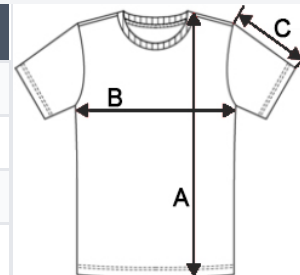

SUGGESTED DECORATION

Embroidery

KRAJINA PŮVODU

Bangladesh

STANDARD
100

ROZMERY (CM)

	XS	S	M	L	XL	2XL
Ks./📏	25	25	25	25	25	25
Dĺžka (A)	60.00	62.00	64.00	66.00	68.00	70.00
Šírka cez prsia (B)	41.00	44.00	47.00	50.00	53.00	56.00
Dĺžka rukáva (C)	13.00	14.00	14.00	15.00	16.00	17.00