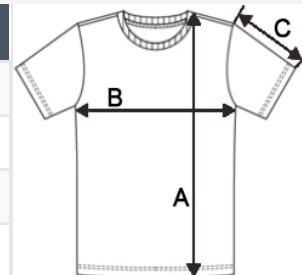

## POPIS:

95 % bavlna/5 % elastan

Piké pletenina

Rebrovaný golier s páskou pri krku

Rebrované manžety

Rázporky naboku

Dvojité prešívanie na leme

2 gombíky s légou

TARIFNÝ KÓD: **61061000**

SUGGESTED DECORATION

Embroidery

KRAJINA PŮVODU

Bangladesh

STANDARD  
100

## ROZMERY (CM)

	XS	S	M	L	XL	2XL
Ks./📏	25	25	25	25	25	25
Dĺžka (A)	60.00	62.00	64.00	66.00	68.00	70.00
Šírka cez prsia (B)	41.00	44.00	47.00	50.00	53.00	56.00
Dĺžka rukáva (C)	13.00	14.00	14.00	15.00	16.00	17.00