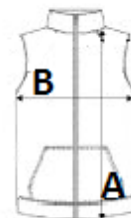

2 bočné vrecká na zips

1 pravé náprsné vrecko na zips

Certifikát STANDARD 100 podľa OEKO-TEX® N° CQ1007/8, IFTH

TARIFNÝ KÓD: 62024010

KRAJINA PŮVODU

China, Bangladesh

ROZMERY (CM)

	S	M	L	XL	2XL	3XL	4XL
Ks./📦	10	10	10	10	10	10	10
Dĺžka (A)	72.00	74.00	76.00	78.00	80.00	82.00	84.00
Šírka cez prsia (B)	52.00	55.00	58.00	61.00	64.00	67.00	70.00