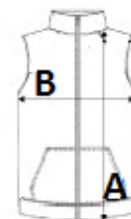

1 pravé náprsné vrecko na zips

Certifikát STANDARD 100 podľa OEKO-TEX® N° CQ1007/8, IFTH

TARIFNÝ KÓD: 62024010

KRAJINA PŮVODU

China, Bangladesh

ROZMERY (CM)

	S	M	L	XL	2XL	3XL	4XL
Ks./📦	10	10	10	10	10	10	10
Dĺžka (A)	64.00	66.00	68.00	70.00	72.00	74.00	76.00
Šírka cez prsia (B)	47.00	50.00	53.00	56.00	59.00	62.00	65.00