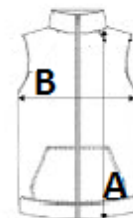

1 pravé náprsné vrecko na zips

Certifikát STANDARD 100 podľa OEKO-TEX® N° CQ1007/8, IFTH

TARIFNÝ KÓD: 62024010

KRAJINA PŮVODU

China, Bangladesh

ROZMERY (CM)

	S	M	L	XL	2XL	3XL	4XL
Ks./☒	10	10	10	10	10	10	10
Dĺžka (A)	64.00	66.00	68.00	70.00	72.00	74.00	76.00
Šírka cez prsia (B)	47.00	50.00	53.00	56.00	59.00	62.00	65.00