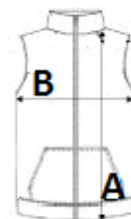

1 pravé náprsné vrecko na zips

Certifikát STANDARD 100 podľa OEKO-TEX® N° CQ1007/8, IFTH

TARIFNÝ KÓD: 62024010

KRAJINA PŮVODU

China, Bangladesh

ROZMERY (CM)

	S	M	L	XL	2XL	3XL	4XL
Ks./📦	10	10	10	10	10	10	10
Dĺžka (A)	64.00	66.00	68.00	70.00	72.00	74.00	76.00
Šírka cez prsia (B)	47.00	50.00	53.00	56.00	59.00	62.00	65.00