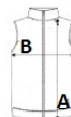

2025 : s. 266

ROZMERY (CM)

	XS	S	M	L	XL	2XL	3XL	4XL
Ks./📏	16	16	16	16	16	16	16	16
Dĺžka (A)	70	72	74	76	78	80	82	84
Šírka cez prsia (B)	49	52	55	58	61	64	67	70

FARBY:

 Black

 Navy

 Titanium