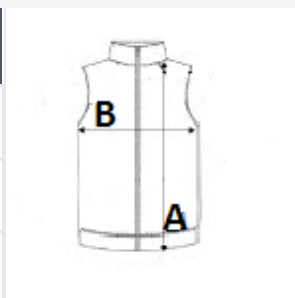

TARIFNÝ KÓD: 62024010

KRAJINA PÔVODU

Bangladesh

ROZMERY (CM)

	XS	S	M	L	XL	2XL	3XL	4XL
Ks./☒	16	16	16	16	16	16	16	16
Dĺžka (A)	70.00	72.00	74.00	76.00	78.00	80.00	82.00	84.00
Šírka cez prsia (B)	49.00	52.00	55.00	58.00	61.00	64.00	67.00	70.00