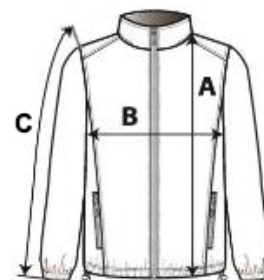

KARIBAN

300 g/m²

Polyester/Elastan

Bočný šev

Washable at 40°C

2026 : s. 200

2025 : s. 266

POPIS:

Vonkajšia vrstva: 95 % polyester/5 % elastan

Vnútorá vrstva: 100 % polyesterový mikroflís

Vodoodpudivá tkanina

Vypasovaný štýl

2 vonkajšie vrecká na zips

Kontrastné zapínanie na zips

Klesajúci spodný okraj

Vrchné prešívanie na ramenách a bokoch

Certifikát STANDARD 100 podľa OEKO-TEX® N° CQ1007/8, IFTH

TARIFNÝ KÓD: 62024010

KRAJINA PŮVODU

China, Bangladesh

STANDARD
100

ROZMERY (CM)

	S	M	L	XL	2XL	3XL	4XL
Ks./📦	10	10	10	10	10	10	10
Dĺžka (A)	72.25	74.25	76.25	78.25	80.25	82.25	84.25
Šírka cez prsia (B)	52.00	55.00	58.00	61.00	64.00	67.00	70.00
Dĺžka rukáva (C)	64.50	66.25	68.00	69.75	71.50	73.25	75.00

FARBY:

■ Light Royal Blue

■ Navy

■ Red

■ Black

■ Titanium