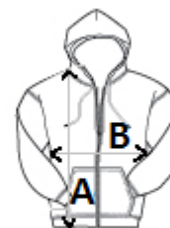

**Naše zásoby sú zmiešané, vrátane verzií so švom na okraji aj vo tubulárnych verziách**

TARIFNÝ KÓD: 61102099

SUGGESTED DECORATION

Embroidery

KRAJINA PÔVODU

Pakistan

ROZMERY (CM)

	XS	S	M	L	XL	2XL	3XL	4XL
Ks./📏	20	20	20	20	20	20	20	20
Dĺžka (A)	64.00	66.00	68.00	70.00	72.00	74.00	76.75	78.80
Šírka cez prsia (B)	49.00	52.00	55.00	58.00	61.00	64.00	68.00	71.00
Dĺžka rukáva (C)	57.00	59.00	61.00	63.00	65.00	67.00	69.00	70.80