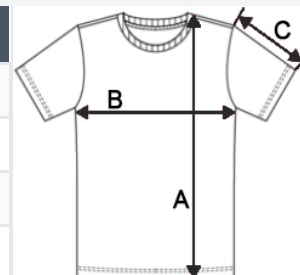

## POPIS:

100 % polyester

Tekutá a ľahká kreповá tkanina

Okrúhly výstrih

Malé naberanie v prednej časti výstrihu

Zadné zapínanie na skrytý gombík

TARIFNÝ KÓD: 62064000

## ROZMERY (CM)

	34	36	38	40	42	44	46
Ks./📦	50	50	50	50	50	50	50
Dĺžka (A)	63.00	64.00	65.00	66.00	67.00	68.00	69.00
Šírka cez prsia (B)	46.00	48.00	50.00	52.00	54.00	56.00	58.00
Dĺžka rukáva (C)	11.00	12.00	12.00	13.00	13.00	14.00	14.00