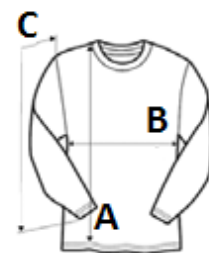

KARIBAN

85 g/m²

100% Polyester

Washable at 40°C

2026 : s. 242

2025 : s. 116

POPIS:

100 % polyester

Tekutá a ľahká krepová tkanina

Okrúhly výstrih s viazaním

Malé naberanie v prednej časti výstrihu

Zadné zapínanie a zapínanie manžiet na skrytý gombík

TARIFNÝ KÓD: 62064000

KRAJINA PÔVODU

Bangladesh

ROZMERY (CM)

	34	36	38	40	42	44	46
Ks./☞	50	50	50	50	50	50	50
Dĺžka (A)	63.00	64.00	65.00	66.00	67.00	68.00	69.00
Šírka cez prsia (B)	46.00	48.00	50.00	52.00	54.00	56.00	58.00
Dĺžka rukáva (C)	60.00	61.00	62.00	63.00	64.00	65.00	66.00

FARBY:

☐ Off White

☒ Deep Sea Blue