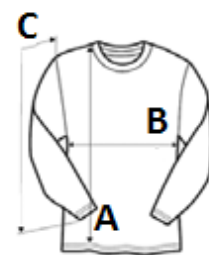

KARIBAN

85 g/m²

100% Polyester

Washable at 40°C

2026 : s. 242

2025 : s. 116

POPIS:

100 % polyester

Tekutá a ľahká kreповá tkanina

Okrúhly výstrih s viazaním

Malé naberanie v prednej časti výstrihu

Zadné zapínanie a zapínanie manžiet na skrytý gombík

TARIFNÝ KÓD: 62064000

KRAJINA PÔVODU

Bangladesh

ROZMERY (CM)

	34	36	38	40	42	44	46
Ks./📦	50	50	50	50	50	50	50
Dĺžka (A)	63.00	64.00	65.00	66.00	67.00	68.00	69.00
Šírka cez prsia (B)	46.00	48.00	50.00	52.00	54.00	56.00	58.00
Dĺžka rukáva (C)	60.00	61.00	62.00	63.00	64.00	65.00	66.00

FARBY:

Off White

Deep Sea Blue