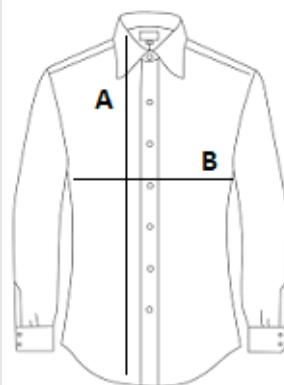

KARIBAN

115 g/m²

Polyester/Bavlna

Vrecko

Washable at 40°C

2026 : s. 238

2025 : s. 112

POPIS:

65 % polyester/35 % bavlnený popelín

Lahké udržiavanie

Gombíky v rovnakej farbe

2 náprsné vrecká so záklopkou vrátane 1 s držiakom na pero na ľavej strane

Zadné záhyby

Gombíková léga na ramenách na pripavenie vrkočov (vrkoče nie sú súčasťou balenia)

Nastaviteľné manžety na gombíky

Certifikát STANDARD 100 podľa OEKO-TEX® č. CQ 1007/7, IFTH

TARIFNÝ KÓD: 62053000

KRAJINA PŮVODU

Bangladesh

ROZMERY (CM)

	S	M	L	XL	2XL	3XL	4XL
Ks./☒	12	12	12	12	12	12	12
Dĺžka (A)	75.00	77.00	79.00	81.00	83.00	85.00	87.00
Šírka cez prsia (B)	50.00	53.00	56.00	59.00	62.00	65.00	68.00
Dĺžka rukáva (C)	66.00	67.00	68.00	69.00	70.00	71.00	72.00
Obvod krku	41.00	42.00	44.00	45.00	46.00	47.00	49.00

FARBY:

☐ White

☒ Sky Blue