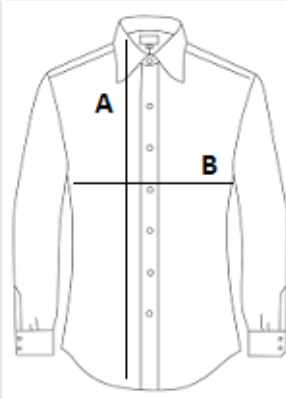

65 % polyester/35 % bavlnený popelín

Lahké udržiavanie

Gombíky v rovnakej farbe

2 náprsné vrecká so záklpkou vrátane 1 s držiakom na pero na ľavej strane

Gombíková léga na ramenách na pripavenie vrkočov (vrkoče nie sú súčasťou balenia)

Nastaviteľné manžety na gombíky

Certifikát STANDARD 100 podľa OEKO-TEX® č. CQ 1007/7, IFTH

TARIFNÝ KÓD: 62064000

KRAJINA PÔVODU

Bangladesh

ROZMERY (CM)

| | S | M | L | XL | 2XL |
|---------------------|-------|-------|-------|-------|-------|
| Ks./📦 | 12 | 12 | 12 | 12 | 12 |
| Dĺžka (A) | 65.00 | 67.00 | 69.00 | 71.00 | 73.00 |
| Šírka cez prsia (B) | 48.00 | 51.00 | 54.00 | 57.00 | 60.00 |
| Dĺžka rukáva (C) | 61.00 | 62.00 | 63.00 | 63.00 | 64.00 |