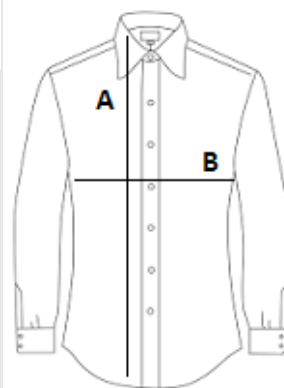

KARIBAN

150 g/m²

100% Bavlna

Vrečko

Washable at 30°C

2026 : s. 240

2025 : s. 114

POPIS:

100 % bavlna

Enzymaticky praná košeľa

Vypasovaný štýl

Ozdobné patentky

2 náprsné vrecká s cvokmi a záklopkou

Predné a zadné plecia

Manžety s cvokmi

Tvarovaný spodný okraj

Tento výrobok bol špeciálne ošetrovaný a vyzera ako zámerne zastaraný

Tento výrobný proces spôsobuje farebné rozdiely medzi výrobkami a robí každý kus jedinečným

Z dôvodu udržateľnosti sa tento výrobok už nebalí jednotlivo - máme zmiešané zásoby

TARIFNÝ KÓD: 62063000

KRAJINA PŮVODU

Bangladesh

ROZMERY (CM)

	XS	S	M	L	XL	2XL
Ks./📏	25	25	25	25	25	25
Dĺžka (A)	64.00	65.00	67.00	68.00	70.00	72.00
Šírka cez prsia (B)	44.00	46.00	48.00	51.00	52.00	56.00
Dĺžka rukáva (C)	55.00	56.00	57.00	58.00	59.00	60.00
Obvod krku	36.00	37.00	38.00	39.00	40.00	41.00

FARBY:

■ Blue Jean