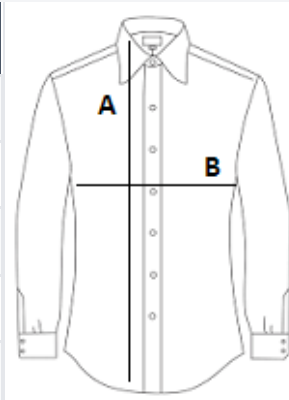

KARIBAN

150 g/m²

100% Bavlna

Vrecko

Washable at 30°C

2026 : s. 240

2025 : s. 114

POPIS:

100 % bavlna

Enzymaticky praná košeľa

Vypasovaný štýl

Ozdobné patentky

2 náprsné vrecká s cvokmi a záklopkou

Predné a zadné plecia

Manžety s cvokmi

Tento výrobok bol špeciálne ošetrovaný a vyzerá ako zámerne zastaraný

Tento výrobný proces spôsobuje farebné rozdiely medzi výrobkami a robí každý kus jedinečným

Z dôvodu udržateľnosti sa tento výrobok už nebalí jednotlivo - máme zmiešané zásoby

TARIFNÝ KÓD: 62052000

KRAJINA PÔVODU

Bangladesh

ROZMERY (CM)

	S	M	L	XL	2XL	3XL
Ks./📦	25	25	25	25	25	25
Dĺžka (A)	76.00	78.00	80.00	82.00	84.00	87.00
Šírka cez prsia (B)	51.00	54.00	57.00	60.00	63.00	67.00
Dĺžka rukáva (C)	60.00	62.00	64.00	66.00	68.00	70.00
Obvod krku	41.00	43.00	44.00	45.00	46.00	48.00

FARBY:

■ Blue Jean