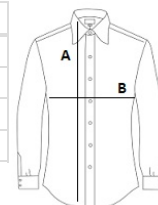

## ROZMERY (CM)

	XS	S	M	L	XL	2XL
Ks./👤	12	12	12	12	12	12
Dĺžka (A)	64	65	67	69	71	73
Šírka cez prsia (B)	44	46	48	51	53	56
Dĺžka rukáva (C)	54	55	56	57	58	59