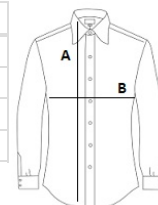

ROZMERY (CM)

	XS	S	M	L	XL	2XL
Ks./👤	12	12	12	12	12	12
Dĺžka (A)	64	65	67	69	71	73
Šírka cez prsia (B)	44	46	48	51	53	56
Dĺžka rukáva (C)	54	55	56	57	58	59