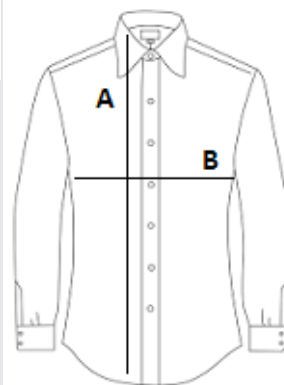

TARIFNÝ KÓD: 62063000

KRAJINA PŮVODU

Bangladesh

ROZMERY (CM)

	XS	S	M	L	XL	2XL	3XL	4XL
Ks./📏	12	12	12	12	12	12	12	12
Dĺžka (A)	63.70	65.25	66.80	68.75	70.70	72.65	74.55	76.50
Šírka cez prsia (B)	46.00	48.00	50.00	53.00	56.00	59.00	62.00	65.00
Dĺžka rukáva (C)	49.00	50.00	51.00	52.10	53.25	54.35	55.50	56.60