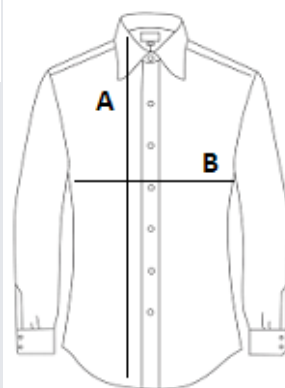

TARIFNÝ KÓD: 62063000

KRAJINA PŮVODU

Bangladesh

ROZMERY (CM)

	XS	S	M	L	XL	2XL	3XL	4XL
Ks./☒	12	12	12	12	12	12	12	12
Dĺžka (A)	63.70	65.25	66.80	68.75	70.70	72.65	74.55	76.50
Šírka cez prsia (B)	46.00	48.00	50.00	53.00	56.00	59.00	62.00	65.00
Dĺžka rukáva (C)	49.00	50.00	51.00	52.10	53.25	54.35	55.50	56.60