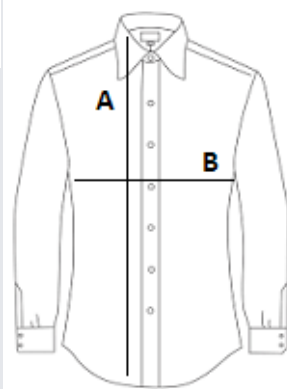

KARIBAN

360 g/m²

100% Polyester

Vrečko

Washable at 40°C

2026 : s. 169

2025 : s. 218

POPIS:

100 % polyester

Zvonku mikroflís a zvnútra Sherpa

Veľmi mäkká a teplá košeľa

2 náprsné vrecká so záklopkou

Klasická léga (2 náhradné gombíky)

Nastaviteľné manžety na gombíky

Zaoblený spodný okraj

Certifikát STANDARD 100 podľa OEKO-TEX® N° CQ1007/8, IFTH

Z dôvodu udržateľnosti sa tento výrobok už nebalí jednotlivo - máme zmiešané zásoby

TARIFNÝ KÓD: 61143000

SUGGESTED DECORATION

Embroidery

KRAJINA PÔVODU

Bangladesh

ROZMERY (CM)

	S	M	L	XL	2XL	3XL	4XL
Ks./📦	10	10	10	10	10	10	10
Dĺžka (A)	75.50	77.50	79.50	81.50	83.50	85.50	87.50
Šírka cez prsia (B)	54.00	57.00	60.00	63.00	66.00	69.00	72.00
Dĺžka rukáva (C)	66.00	67.00	68.00	69.00	70.00	71.00	72.00
Obvod krku	41.75	43.00	44.25	45.50	46.75	48.00	49.25

FARBY:

■ Navy/Storm Grey

■ Dark Khaki/Storm Grey