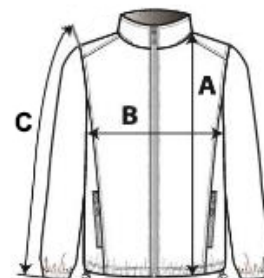

Predný zips po celej dĺžke

Skrytá kapucňa so zapínaním na suchý zips

2 predné vrecká na zips

Elastické manžety

Balenie/zips do predného vrecka

TARIFNÝ KÓD: **62014010**

KRAJINA PŮVODU

China, Bangladesh

ROZMERY (CM)

	6/8	8/10	10/12	12/14
Ks./📦	50	50	50	50
Dĺžka (A)	54.70	59.75	64.90	70.00
Šírka cez prsia (B)	43.75	46.75	49.75	52.75
Dĺžka rukáva (C)	45.00	49.00	53.00	57.00

FARBY:

White

Navy

Red

Black