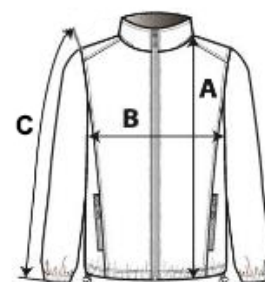

Priedušnosť 5 000 g/m²/24 h a vodoodolnosť 3 000 mm

Podlepené švy

Predný zips po celej dĺžke

2 predné vrecká na zips

1 vnútorné vrecko

Kontrastná polyesterová podšívka

Nastaviteľná kapucňa s podšívkou zo sieťoviny

Zipsový prístup na ozdobu na hrudi a na spodnom okraji

TARIFNÝ KÓD: 62024010

KRAJINA PŮVODU

China

STANDARD
100

ROZMERY (CM)

	XS	S	M	L	XL	2XL	3XL
Ks./📏	10	10	10	10	10	10	10
Dĺžka (A)	73.50	75.50	77.50	79.50	81.50	83.50	86.25
Šírka cez prsia (B)	54.00	57.00	60.00	63.00	66.00	69.00	73.00
Dĺžka rukáva (C)	64.00	66.00	68.00	70.00	72.00	74.00	76.25