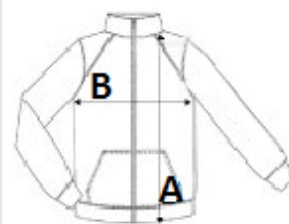

TARIFNÝ KÓD: 62024010

KRAJINA PŮVODU

China, Bangladesh

ROZMERY (CM)

	S	M	L	XL	2XL	3XL	4XL
Ks./📦	15	15	15	15	15	15	15
Dĺžka (A)	70.00	72.00	74.00	76.00	78.00	80.00	82.00
Šírka cez prsia (B)	53.00	56.00	59.00	62.00	65.00	68.00	71.00
Dĺžka rukáva (C)	66.25	67.25	68.25	69.25	70.25	71.25	72.25