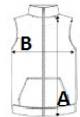

ROZMERY (CM)

	6/8	8/10	10/12	12/14
Ks./👤	15	15	15	15
Dĺžka (A)	47.50	53	57.75	62.50
Šírka cez prsia (B)	39.50	42.50	45.50	48.50

FARBY:

 Light Royal Blue
 Red