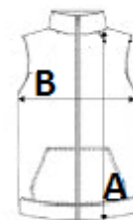

TARIFNÝ KÓD: 62024010

KRAJINA PŮVODU

China, Bangladesh

ROZMERY (CM)

	6/8	8/10	10/12	12/14
Ks./📏	15	15	15	15
Dĺžka (A)	47.50	53.00	57.75	62.50
Šírka cez prsia (B)	39.50	42.50	45.50	48.50

FARBY:

■ Light Royal Blue