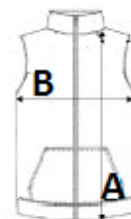

TARIFNÝ KÓD: **62024010**

SUGGESTED DECORATION

Embroidery

KRAJINA PŮVODU

China

ROZMERY (CM)

| | XS | S | M | L | XL | 2XL | 3XL | 4XL |
|---------------------|-------|-------|-------|-------|-------|-------|-------|-------|
| Ks./📏 | 10 | 10 | 10 | 10 | 10 | 10 | 10 | 10 |
| Dĺžka (A) | 70.25 | 72.25 | 74.25 | 76.25 | 78.25 | 80.25 | 83.00 | 85.00 |
| Šírka cez prsia (B) | 53.00 | 56.00 | 59.00 | 62.00 | 65.00 | 68.00 | 72.00 | 75.00 |