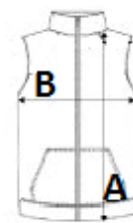

TARIFNÝ KÓD: **62024010**

SUGGESTED DECORATION

Embroidery

KRAJINA PÔVODU

China

ROZMERY (CM)

	XS	S	M	L	XL	2XL	3XL	4XL
Ks./☒	10	10	10	10	10	10	10	10
Dĺžka (A)	70.25	72.25	74.25	76.25	78.25	80.25	83.00	85.00
Šírka cez prsia (B)	53.00	56.00	59.00	62.00	65.00	68.00	72.00	75.00