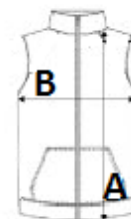

TARIFNÝ KÓD: **62024010**

SUGGESTED DECORATION

Embroidery

KRAJINA PŮVODU

China

ROZMERY (CM)

	XS	S	M	L	XL	2XL	3XL	4XL
Ks./📏	10	10	10	10	10	10	10	10
Dĺžka (A)	70.25	72.25	74.25	76.25	78.25	80.25	83.00	85.00
Šírka cez prsia (B)	53.00	56.00	59.00	62.00	65.00	68.00	72.00	75.00