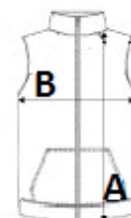

Zipsy v rovnakej farbe, lemy a podšívka

1 zips na hrudi a 1 zips na spodnom okraji pre prístup k zdobeniu

TARIFNÝ KÓD: 62024010

SUGGESTED DECORATION

Embroidery

KRAJINA PÔVODU

China

ROZMERY (CM)

	XS	S	M	L	XL	2XL	3XL	4XL
Ks./📏	10	10	10	10	10	10	10	10
Dĺžka (A)	68.40	69.80	72.10	74.40	76.60	78.90	81.70	84.00
Šírka cez prsia (B)	53.00	56.00	59.00	62.00	65.00	68.00	72.00	75.00

FARBY:

 White Light Royal Blue Navy Orange Dark Green Mossy Green Red Black Convoy Grey Dark Grey