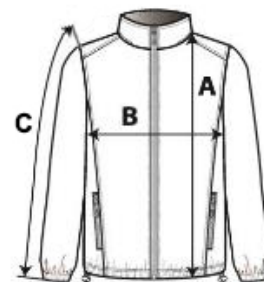

Vnútorné polstrovanie z polyesteru

Teplý a veľmi ľahký

2 predné vrecká na zips a 1 náprsné vrecko

Dvojcestné zapínanie na zips skryté pod légou s cvokmi

Kontrastná vnútorná kapucňa a telo (okrem námorníckeho farebného prevedenia)

Rebrovaný vnútorný výstrih a manžety

TARIFNÝ KÓD: 62014010

SUGGESTED DECORATION

Embroidery

KRAJINA PŮVODU

Bangladesh

STANDARD
100

ROZMERY (CM)

	XS	S	M	L	XL	2XL	3XL
Ks./📏	10	10	10	10	10	10	10
Dĺžka (A)	78.00	80.00	82.00	84.00	86.00	88.00	90.00
Šírka cez prsia (B)	52.00	55.00	58.00	61.00	64.00	67.00	70.00
Dĺžka rukáva (C)	65.00	66.00	67.00	68.00	69.00	70.00	71.00