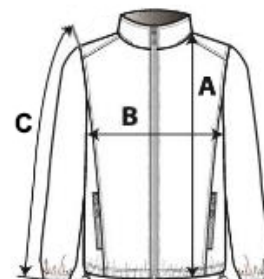

Vnútročné polstrovanie z polyesteru

Teplý a veľmi ľahký

Úzky strih

2 predné vrecká na zips a 1 náprsné vrecko

Dvojcestné zapínanie na zips skryté pod légou s cvokmi

Kontrastná vnútorná kapucňa a telo (okrem námornického farebného prevedenia)

Rebrovaný vnútorný výstrih a manžety

TARIFNÝ KÓD: 62024010

SUGGESTED DECORATION

Embroidery

KRAJINA PÔVODU

Bangladesh

STANDARD
100

ROZMERY (CM)

	XS	S	M	L	XL	2XL
Ks./📏	10	10	10	10	10	10
Dĺžka (A)	80.00	82.00	84.00	86.00	88.00	90.00
Šírka cez prsia (B)	46.00	49.00	52.00	55.00	58.00	61.00
Dĺžka rukáva (C)	62.00	63.00	64.00	65.00	66.00	67.00

FARBY: