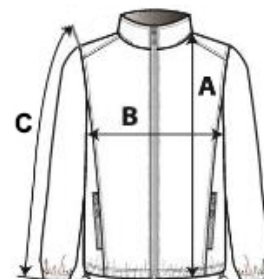

Vnútorné polstrovanie z polyesteru

Teplý a veľmi ľahký

Úzky strih

2 predné vrecká na zips a 1 náprsné vrecko

Dvojcestné zapínanie na zips skryté pod légou s cvokmi

Kontrastná vnútorná kapucňa a telo (okrem námorníckeho farebného prevedenia)

Rebrovaný vnútorný výstrih a manžety

TARIFNÝ KÓD: 62024010

SUGGESTED DECORATION

Embroidery

KRAJINA PÔVODU

Bangladesh

ROZMERY (CM)

	XS	S	M	L	XL	2XL
Ks./📏	10	10	10	10	10	10
Dĺžka (A)	80.00	82.00	84.00	86.00	88.00	90.00
Šírka cez prsia (B)	46.00	49.00	52.00	55.00	58.00	61.00
Dĺžka rukáva (C)	62.00	63.00	64.00	65.00	66.00	67.00