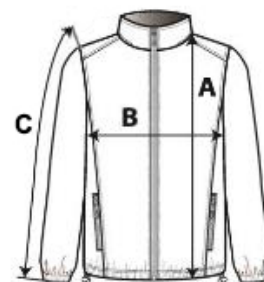

KARIBAN

100% Polyamid

Bočný šev

Washable at 30°C

2026 : s. 402

2025 : s. 342

POPIS:

100 % polyamid 210 T s akrylovou vrstvou

Podšívka z polyesterového trikotu a sieťoviny

Skrytá kapucňa

Vpredu na zips

2 predné vrecká s kontrastným zosilneným prešivaním

1 vnútorné vrecko

Elastická sťahovacia šnúrka so zarážkami na spodnom okraji

Zipsový prístup na ozdobu

TARIFNÝ KÓD: 62024010

KRAJINA PŮVODU

China

ROZMERY (CM)

	S	M	L	XL	2XL	3XL	4XL
Ks./📏	25	25	25	25	25	25	25
Dĺžka (A)	77.15	79.15	81.15	83.15	85.90	88.65	90.65
Šírka cez prsia (B)	58.00	61.00	64.00	67.00	71.00	75.00	78.00
Dĺžka rukáva (C)	64.15	66.05	68.00	69.90	72.05	74.15	76.10