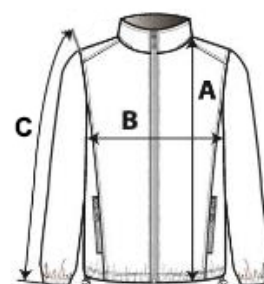

100 % polyester s PVC úpravou

Polyesterová flísová podšívka

Pohodlná tkanina

Vpredu na zips

3 predné vrecká na zips

Odnímateľné rukávy

Nastaviteľné manžety

Kontrastné pútko zipsu, pásky pri krku a zarážky

3 vnútorné vrecká vrátane 2 vreciek na zips a 1 vrecka na mobilný telefón

Skrytá kapucňa

Kontrastná elastická šnúrka so zarážkami na spodnom okraji

Zipsový prístup na ozdobu

TARIFNÝ KÓD: 62024010

KRAJINA PŮVODU

China

ROZMERY (CM)

	S	M	L	XL	2XL	3XL
Ks./📦	10	10	10	10	10	10
Dĺžka (A)	72.90	74.90	76.95	79.70	82.45	85.20
Šírka cez prsia (B)	57.00	60.00	63.00	67.00	71.00	75.00
Dĺžka rukáva (C)	68.00	69.50	71.00	73.20	75.40	77.60