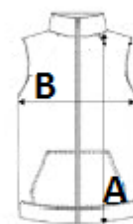

TARIFNÝ KÓD: 62024010

SUGGESTED DECORATION

Embroidery

KRAJINA PÔVDU

China

ROZMERY (CM)

	S	M	L	XL	2XL	3XL
Ks./☒	10	10	10	10	10	10
Dĺžka (A)	70.75	72.75	74.75	76.75	78.75	81.50
Šírka cez prsia (B)	56.00	59.00	62.00	65.00	68.00	72.00