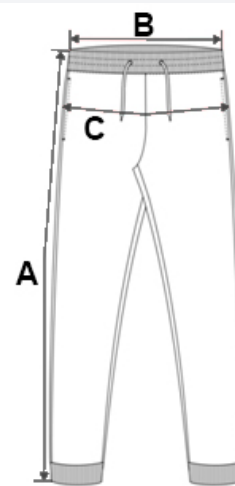

2-yarn brushed fleece

Straight fit

2 side pockets

Elasticated waistband with flat drawstring

Ribbing on leg hem

TARIFNÝ KÓD: 61046200

KRAJINA PŮVODU

Bangladesh

ROZMERY (CM)

	S	M	L	XL	2XL	3XL	4XL
Ks./📏	20	20	20	20	20	20	20
Šírka cez pás (B)	36.00	38.00	40.00	43.00	46.00	49.00	52.00
Vonkajší šev (A)	103.00	103.75	104.50	105.25	106.00	106.75	107.50
Šírka cez bedrá	47.00	50.00	53.00	56.00	59.00	62.00	65.00
Inseam	78.00	78.00	78.00	78.00	78.00	78.00	78.00