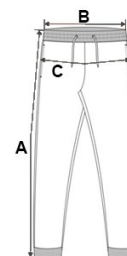

## ROZMERY (CM)

	S	M	L	XL	2XL	3XL	4XL
Ks./🌀	20	20	20	20	20	20	20
Šírka cez pás (B)	36.00	38.00	40.00	43.00	46.00	49.00	52.00
Vonkajší šev (A)	103.00	103.75	104.50	105.25	106.00	106.75	107.50
Šírka cez bedrá	47.00	50.00	53.00	56.00	59.00	62.00	65.00
Inseam	78.00	78.00	78.00	78.00	78.00	78.00	78.00