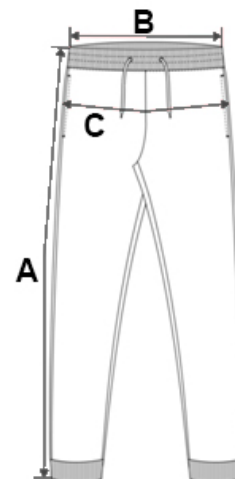

Kolenné spoje

TARIFNÝ KÓD: 62034235

KRAJINA PŮVODU

Bangladesh

ROZMERY (CM)

	38	40	42	44	46	48	50	52	54
Ks./📦	20	20	20	20	20	20	20	20	20
Šírka cez pás (B)	39.50	41.50	43.50	45.50	48.00	50.50	53.00	55.50	58.00
Vnútorý šev (A)	86.00	86.00	86.00	86.00	86.00	86.00	86.00	86.00	86.00
Vonkajší šev (A)	112.00	112.50	113.00	113.50	114.00	114.50	115.00	115.50	116.00
Šírka cez bedrá	50.00	52.00	54.00	56.00	58.00	60.00	62.00	64.00	66.00