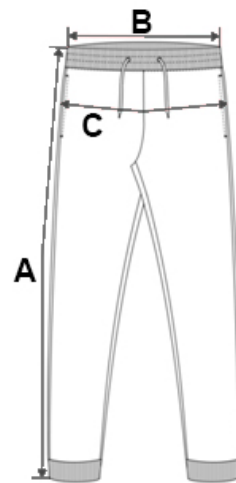

This manufacturing process results in colour variations between products and makes each piece unique

No brand label, only size tag for easy relabelling

TARIFNÝ KÓD: **62034231**

KRAJINA PŮVODU
Türkiye

ROZMERY (CM)

	40	42	44	46	48	50
Ks./📏	20	20	20	20	20	20
Šírka cez pás (B)	42.50	44.50	46.50	49.00	51.50	54.00
Vnútorý šev (A)	86.00	86.00	86.00	86.00	86.00	86.00
Vonkajší šev (A)	104.50	105.00	105.50	106.00	106.50	107.00
Šírka cez bedrá	51.00	53.00	55.00	57.00	59.00	61.00