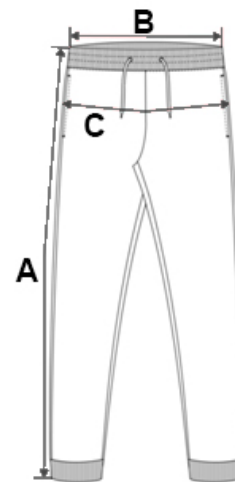

Certifikát STANDARD 100 podľa OEKO-TEX®N° CQ1007/7, IFTH

TARIFNÝ KÓD: **61071100**

KRAJINA PŮVODU

China, Bangladesh

ROZMERY (CM)

	S	M	L	XL	2XL
Ks./📦	100	100	100	100	100
Šírka cez pás (B)	34.00	36.00	38.00	40.00	42.00
Vonkajší šev (A)	22.00	23.00	24.00	25.00	26.00
Šírka cez bedrá	38.50	40.50	42.50	44.50	46.50