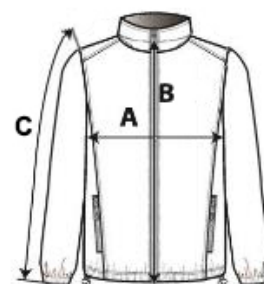

KARIBAN

280 g/m²

100% Polyester

Vypasovaný strih

Washable at 30°C

2026 : s. 181

2025 : s. 261

POPIS:

100 % polyesterový mikrofleece s protižmolkovacou úpravou

Zips po celej dĺžke

2 vrecká na zips

Viazaný golier, manžety a zipsy

Vypasovaný štýl

Certifikát STANDARD 100 podľa OEKO-TEX® N° CQ1007/8, IFTH

Nezvyčajná tolerancia farby pri konvojovej zelenej: 10 %

TARIFNÝ KÓD: 61103099

KRAJINA PŮVODU

China, Bangladesh

ROZMERY (CM)

	XS	S	M	L	XL	2XL	3XL	4XL
Ks./📏	10	10	10	10	10	10	10	10
Dĺžka (A)	60.25	62.25	64.25	66.25	68.25	70.25	72.25	74.25
Šírka cez prsia (B)	46.00	49.00	52.00	55.00	58.00	61.00	64.00	67.00
Dĺžka rukáva (C)	58.00	59.25	60.50	61.75	63.00	64.25	65.50	66.75

FARBY:

☐ White

☐ Beige

☐ Tropical Blue

☐ Orange

☐ Lime

☐ Snow Grey

☐ Yellow

☐ Purple

☐ French Navy Heather

☐ Sage

☐ Fuchsia

☐ Green Olive

☐ Convoy Grey

☐ Natural

☐ Deep Blue

☐ Navy

☐ Pale Pink

☐ Kelly Green

☐ Dark Grey

☐ Chocolate

☐ Sky Blue

☐ True Indigo

☐ Green Marble Heather

☐ Red

☐ Ash Heather

☐ Camel Heather

☐ Cloudy Blue Heather

☐ Royal Blue

☐ Forest Green

☐ Black

☐ Fluorescent Yellow