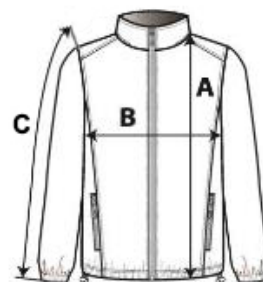

KARIBAN

300 g/m²

100% Polyester

Bočný šev

Washable at 40°C

2026 : s. 444
2025 : s. 375

POPIS:

100 % polyesterový mikroflís s protižmolkovacou úpravou

Vpredu na zips

2 bočné vrecká na zips

Certifikát STANDARD 100 podľa OEKO-TEX® N° CQ1007/8, IFTH

TARIFNÝ KÓD: **61103091**

KRAJINA PŮVODU

China, Bangladesh

ROZMERY (CM)

	6/8	8/10	10/12	12/14
Ks./📦	10	10	10	10
Dĺžka (A)	50.35	55.35	60.35	65.35
Šírka cez prsia (B)	42.00	45.00	48.00	51.00
Dĺžka rukáva (C)	45.70	49.50	53.30	57.10