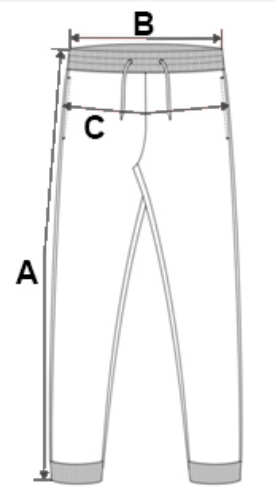

Tento výrobný proces spôsobuje farebné rozdiely medzi výrobkami a robí každý kus jedinečným

TARIFNÝ KÓD: **62034235**

KRAJINA PŮVODU

**Bangladesh**

**ROZMERY (CM)**

	38	40	42	44	46	48	50	52	54
Ks./📏	20	20	20	20	20	20	20	20	20
Šírka cez pás (B)	39.00	41.00	43.00	45.00	47.00	49.00	51.00	53.00	55.00
Vonkajší šev (A)	103.00	104.00	104.00	106.00	107.00	109.00	110.00	111.00	112.00
Šírka cez bedrá	51.00	53.00	55.00	57.00	59.00	61.00	63.00	65.00	67.00
Inseam	84.00	84.00	84.00	85.00	86.00	87.00	88.00	88.00	88.00