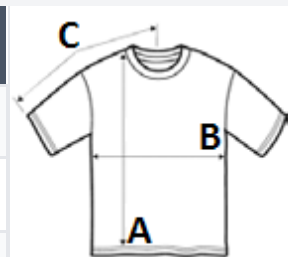

100% Polyester

2026 : s. 597
2025 : s. 484

POPIS:

Cestovná súprava z 210D polyesteru
Dodáva sa s prispôsobiteľným vreckom
Obsahuje štipce do uší, masku na spanie a nafukovací vankúš na krk

TARIFNÝ KÓD: **63079098**

KRAJINA PŮVODU

China

ROZMERY (CM)

	U
Ks./📦	200
Výška (A)	14.00
Šírka (B)	17.50

FARBY:

■ Black