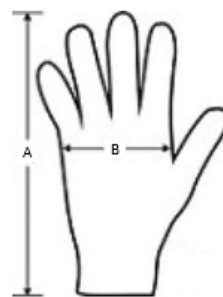

100% Akryl

Washable at 30°C

2026 : s. 517
2025 : s. 437

POPIS:

Akrylové pletené rukavice
Kompatibilita so zariadeniami s dotykovou obrazovkou
Vybrané vodivé prsty a palec

TARIFNÝ KÓD: **61161020**

KRAJINA PŮVODU

China

ROZMERY (CM)

| | S/M | L/XL |
|-----------|-------|-------|
| Ks./📦 | 100 | 100 |
| Dĺžka (B) | 24.00 | 26.00 |
| Šírka (B) | 10.00 | 11.00 |

FARBY:

■ Navy/Light Grey

■ Black/Dark Grey