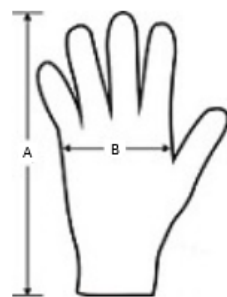

100% Akryl

Washable at 30°C

2026 : s. 517

2025 : s. 437

POPIS:

Akrylové pletené rukavice s ultra-termálnou podšívkou THINSULATE™ (biely štítek 3M Thinsulate našitý v hornej časti pravého zápästia)

TARIFNÝ KÓD: 61161020

KRAJINA PŮVODU

China

ROZMERY (CM)

	S/M	L/XL
Ks./📦	100	100
Dĺžka (B)	24.00	26.00
Šírka (B)	10.00	11.00

FARBY:

■ Black