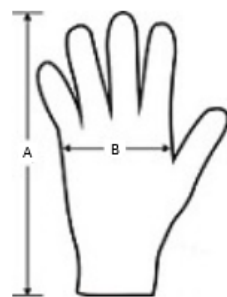

100% Polyester

Washable at 30°C

2026 : s. 517

2025 : s. 437

POPIS:

100 % polyesterové rukavice z polárneho flísu s ultra-termálnou podšívkou THINSULATE™
Ochranné vložky na dlani

TARIFNÝ KÓD: **61161020**

KRAJINA PŮVODU

China

ROZMERY (CM)

	S/M	L/XL
Ks./☒	100	100
Dĺžka (B)	25.00	27.00
Šírka (B)	10.50	12.50

FARBY:

■ Black