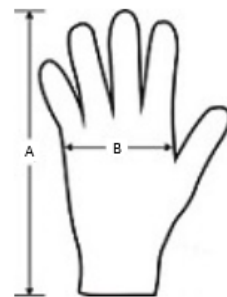

100% Polyester

Washable at 30°C

2026 : s. 517

2025 : s. 437

POPIS:

100 % polyesterové rukavice z polárního flísu s ultra-termálnou podšívku THINSULATE™

Ochranné vložky na dlani

TARIFNÝ KÓD: **61161020**

KRAJINA PŮVODU

China

ROZMERY (CM)

	S/M	L/XL
Ks./📏	100	100
Dĺžka (B)	25.00	27.00
Šírka (B)	10.50	12.50

FARBY:

■ Black