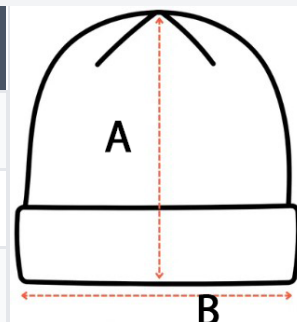

100% Akryl

Trhací štítek

Washable at 30°C

2026 : s. 511

POPIS:

100% acrylic

Knitted turn-up beanie in soft acrylic

Cotton patch on the front for easy decoration access

Tear-away brand label

TARIFNÝ KÓD: 65050090

KRAJINA PŮVODU

China

ROZMERY (CM)

	U
Ks./📦	100
Výška (A)	22,5
Šírka (B)	21.00

FARBY:

White