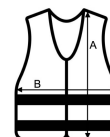

Krajina pôvodu:

China

2026 : s. 309

2025 : s. 169

ROZMERY (CM)

	S	M	L	XL	2XL	3XL	4XL	5XL
Ks./📦	50	50	50	50	50	50	50	50
Výška (A)	60	63	66	68	70	71	73	75
Šírka (B)	50	54	58	62	67	70	74	78

FARBY:

Orange