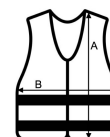

Dostupné v mnohých farbách

Dva 5 cm široké reflexné pruhy okolo trupu

Nastaviteľná veľkosť pomocou 2 suchých zipsov

Vybavené čiarovým kódom EAN

Jednotlivo balené v polybagu

Krajina pôvodu:

China

📄 2026 : s. 306

📄 2025 : s. 167

ROZMERY (CM)

	S	M	L	XL	2XL	3XL	4XL	5XL	6XL	7XL
Ks./📦	100	100	100	100	100	100	100	100	100	100
Výška (A)	5	60	64	67	69	71	73	75	77	80
Šírka (B)	50	52	56	60	65	70	74	78	84	90

FARBY:

Black	Blue	Green	Grey	Magenta	Red
Royal Blue	White				