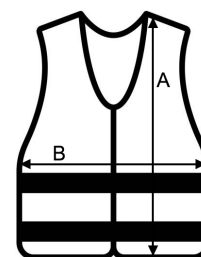

55 g/m<sup>2</sup>

100% Polyester

2026 : s. 307  
2025 : s. 167

POPIS:

Kortex® Reflexná mesh vesta "Thessaloniki"

Norma: EN 17353:2020 B3 (Tma)

Priedušný materiál

Okraj s čiernym polyesterovým lemom - Kortex Style

Dva 5 cm široké reflexné pásy okolo tela

Ideálne pre horúce miesta

K dispozícii v mnohých farbách

Nastaviteľná veľkosť pomocou dvoch suchých zipsov na prednej strane

Vybavené čiarovým kódom EAN

Jednotlivo balené v polybagu

TARIFNÝ KÓD: **61103091**

KRAJINA PŮVODU

China

ROZMERY (CM)

	S	M	L	XL	2XL	3XL	4XL	5XL	6XL	7XL
Ks./📦	100	100	100	100	100	100	100	100	100	100
Výška (A)	56.00	60.00	64.00	67.00	69.00	71.00	76.00	75.00	77.00	80.00
Šírka (B)	50.00	52.00	56.00	60.00	65.00	70.00	74.00	78.00	84.00	90.00