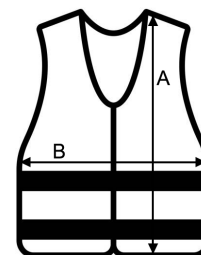

55 g/m<sup>2</sup>

100% Polyester

2026 : s. 307  
2025 : s. 167

POPIS:

Kortex® Reflexná mesh vesta "Thessaloniki"

Norma: EN 17353:2020 B3 (Tma)

Priedušný materiál

Okraj s čiernym polyesterovým lemom - Kortex Style

Dva 5 cm široké reflexné pásy okolo tela

Ideálne pre horúce miesta

K dispozícii v mnohých farbách

Nastaviteľná veľkosť pomocou dvoch suchých zipsov na prednej strane

Vybavené čiarovým kódom EAN

Jednotlivo balené v polybagu

TARIFNÝ KÓD: **61103091**

KRAJINA PŮVODU

China

ROZMERY (CM)

	S	M	L	XL	2XL	3XL	4XL	5XL	6XL	7XL
Ks./📦	100	100	100	100	100	100	100	100	100	100
Výška (A)	56.00	60.00	64.00	67.00	69.00	71.00	76.00	75.00	77.00	80.00
Šírka (B)	50.00	52.00	56.00	60.00	65.00	70.00	74.00	78.00	84.00	90.00