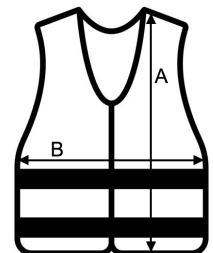

Okraj s čiernym polyesterovým lemom - Kortex Style

Dva 5 cm široké reflexné pruhy okolo trupu

Veľkosť nastaviteľná pomocou dvoch suchých zipsov

Výrobca garantuje reflexné vlastnosti podľa normy EN na 25 pracích cyklov pri 40°C

Návod na použitie v 24 úradných jazykoch EÚ

Vybavené čiarovým kódom EAN

Jednotlivo balené v polybagu

TARIFNÝ KÓD: **61103091**

KRAJINA PŮVODU

China

ROZMERY (CM)

	S	M	L	XL	2XL	3XL	4XL	5XL	6XL	7XL
Ks./📦	100	100	100	100	100	100	100	100	100	100
Výška (A)	56.00	60.00	64.00	67.00	69.00	71.00	73.00	75.00	77.00	80.00
Šírka (B)	50.00	52.00	56.00	60.00	65.00	70.00	74.00	78.00	84.00	90.00