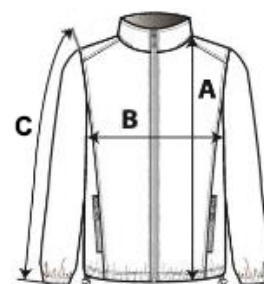

POPIS:

3-vrstvová lepená softshellová tkanina

Vonkajšia vrstva 92 % polyester/8 % elastan

Vodeodolná (vodný stúpec 6 000 mm) a priedušná (4500 g/m²/24h) membrána

Vnútoraná vrstva zo 100 % polyesterového mikroflísy

Vetruvzdorná

Strečová tkanina

Stredový predný reverzný nylonový zips

Vnútoraná chlopňa zipsu s ochranou brady

2 predné vrecká a 1 vrecko na rukáve s reverznými nylonovými zipsami

Odtŕhací štítok

TARIFNÝ KÓD: **62014010**

SUGGESTED DECORATION

Embroidery, Heat transfer

KRAJINA PŮVODU

Myanmar

amfori BSCI

ROZMERY (CM)

	S	M	L	XL	2XL	3XL	4XL
Ks./🔗	12	12	12	12	12	12	12
Dĺžka (A)	71.00	72.00	74.00	75.00	76.00	77.00	79.00
Šírka cez prsia (B)	53.00	56.00	59.00	62.00	65.00	68.00	71.00
Dĺžka rukáva (C)	64.00	65.00	66.00	68.00	69.00	70.00	71.00