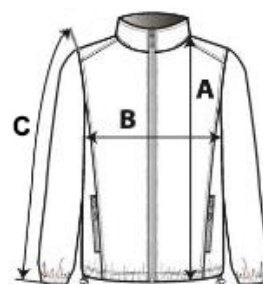

POPIS:

3-vrstvová lepená softshellová tkanina

Vonkajšia vrstva 92 % polyester/8 % elastan

Vodeodolná (vodný stípec 6 000 mm) a priedušná (4500 g/m²/24h) membrána

Vnútoraná vrstva zo 100 % polyesterového mikroflísu

Vetruvzdorná

Strečová tkanina

Stredový predný reverzný nylonový zips

Vnútoraná chlopňa zipsu s ochranou brady

2 predné vrecká a 1 vrecko na rukáve s reverznými nylonovými zipsami

Odtŕhací štítok

TARIFNÝ KÓD: 62014010

SUGGESTED DECORATION

Embroidery, Heat transfer

KRAJINA PÔVODU

Myanmar

amfori BSCI

ROZMERY (CM)

	S	M	L	XL	2XL	3XL	4XL
Ks./📏	12	12	12	12	12	12	12
Dĺžka (A)	71.00	72.00	74.00	75.00	76.00	77.00	79.00
Šírka cez prsia (B)	53.00	56.00	59.00	62.00	65.00	68.00	71.00
Dĺžka rukáva (C)	64.00	65.00	66.00	68.00	69.00	70.00	71.00