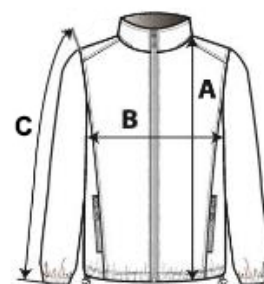

## POPIS:

3-vrstvová lepená softshellová tkanina

Vonkajšia vrstva 92 % polyester/8 % elastan

Vodeodolná (vodný stípec 6 000 mm) a priedušná (4500 g/m<sup>2</sup>/24h) membrána

Vnútoraná vrstva zo 100 % polyesterového mikroflísy

Vetruvzdorná

Strečová tkanina

Stredový predný reverzný nylonový zips

Vnútoraná chlopňa zipsu s ochranou brady

2 predné vrecká a 1 vrecko na rukáve s reverznými nylonovými zipsami

Odtŕhací štítok

TARIFNÝ KÓD: 62024010

## SUGGESTED DECORATION

Embroidery, Heat transfer