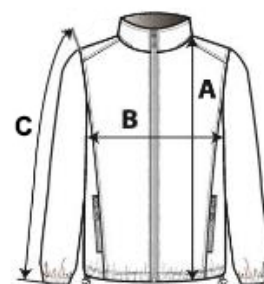

POPIS:

3-vrstvová lepená softshellová tkanina

Vonkajšia vrstva 92 % polyester/8 % elastan

Vodeodolná (vodný stípec 6 000 mm) a priedušná (4500 g/m²/24h) membrána

Vnútoraná vrstva zo 100 % polyesterového mikroflísy

Vetruvzdorná

Strečová tkanina

Stredový predný reverzný nylonový zips

Vnútoraná chlopňa zipsu s ochranou brady

2 predné vrecká a 1 vrecko na rukáve s reverznými nylonovými zipsami

Odtŕhací štítok

TARIFNÝ KÓD: 62024010

SUGGESTED DECORATION

Embroidery, Heat transfer

KRAJINA PÔVODU

Myanmar

ROZMERY (CM)

	S	M	L	XL	2XL	3XL	4XL
Ks./☒	12	12	12	12	12	12	12
Dĺžka (A)	60.00	62.00	64.00	66.00	68.00	70.00	72.00
Šírka cez prsia (B)	48.00	51.00	54.00	57.00	61.00	64.00	67.00
Dĺžka rukáva (C)	60.00	61.00	62.00	63.00	64.00	65.00	66.00