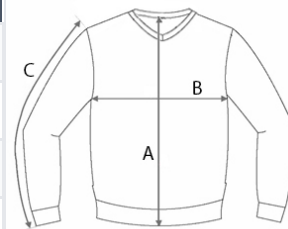

China

amfori BSCI

ROZMERY (CM)

	S	M	L	XL	2XL	3XL	4XL
Ks./📦	24	24	24	24	24	12	12
Dĺžka (A)	67.00	69.00	71.00	73.00	75.00	77.00	79.00
Šírka cez prsia (B)	50.00	52.00	54.00	57.50	61.00	64.50	68.00
Dĺžka rukáva (C)	64.00	65.00	66.00	67.00	68.00	69.00	70.00