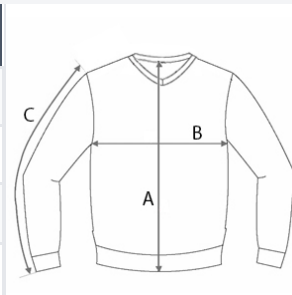

China

amfori BSCI

ROZMERY (CM)

	S	M	L	XL	2XL	3XL	4XL
Ks./📏	24	24	24	24	24	12	12
Dĺžka (A)	67.00	69.00	71.00	73.00	75.00	77.00	79.00
Šírka cez prsia (B)	50.00	52.00	54.00	57.50	61.00	64.50	68.00
Dĺžka rukáva (C)	64.00	65.00	66.00	67.00	68.00	69.00	70.00