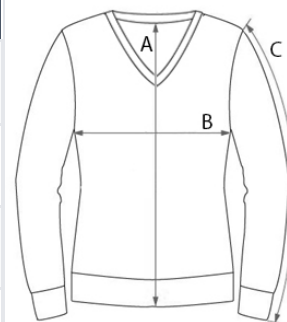

LEGEND®
CLASSICS

290 g/m²

100% Bavlna

Trhací štítok

Washable at 30°C

2026 : s. 228

2025 : s. 125

POPIS:

Pulóver s výstrihom do V zo 100 % bavlny

Mäkká bavlnená priadza 12-gauge pre celodenné pohodlie

Úplet tvarovaný pre dokonalé prispôsobenie

Predpraný pre lepšiu stabilitu veľkosti, prateľný v práčke

Rebrované manžety a spodný lem s pridanou nylonovou priadzou pre väčšiu odolnosť

Dvojrstvový rebrovaný golier pre extra pohodlie a udržanie tvaru

Odtrhávacia etiketa pre jednoduchšiu personalizáciu

Certifikát Oeko-Tex Standard 100 pre zodpovednú výrobu

TARIFNÝ KÓD: 61102099

KRAJINA PŮVODU

China

amfori BSCI

ROZMERY (CM)

	XS	S	M	L	XL	2XL	3XL
Ks./📏	24	24	24	24	24	24	12
Dĺžka (A)	0.00	60.00	61.00	62.00	63.00	64.00	65.00
Šírka cez prsia (B)	0.00	44.00	47.00	50.00	53.00	56.00	59.00
Dĺžka rukáva (C)	0.00	60.50	61.50	62.50	63.50	64.50	65.50

FARBY:

■ Sand

■ Deep Blue

■ Navy

■ Bordeaux

■ Classic Red

■ Black

■ Dark Melange Grey

■ Light Melange Grey