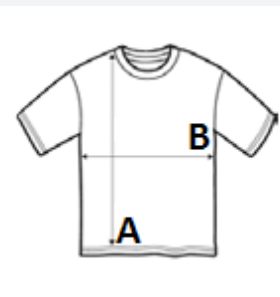

COMING SOON

LANE SEVEN

260 g/m²

100% Bavlna

Bočný šev

Trhací štítok

Washable at 30°C

POPIS:

Heavy jersey

Side-seamed

Double-needle top stitch on sleeve and bottom hem

Pigment dyed

Tear away tags

Under 6% shrinkage

TARIFNÝ KÓD: **61091000**

SUGGESTED DECORATION

Digital printing (DTF), DTG, Embroidery, Screen printing

KRAJINA PŮVODU

Pakistan

ROZMERY (CM)

	XS	S	M	L	XL	2XL	3XL
Ks./📏	48	48	48	48	48	48	48
Dĺžka (A)	63,50	66,04	68,58	71,12	73,66	76,20	78,74
Šírka cez prsia (B)	46,99	52,07	57,15	62,23	67,31	72,39	77,47