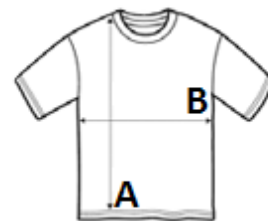

2026 : s. 582

2025 : s. 507

POPIS:

Honey coloured plush bear
Comes dressed in a cream velour t-shirt
Suitable for all ages
Complies with EN71 European Toy Safety regulations
Fabric Description: Plush Fur
Sizes: Medium 28cm | Large 38cm
Wash Care: Hand wash

TARIFNÝ KÓD: **95030041**

KRAJINA PŮVODU

China

ROZMERY (CM)

	M	L
Ks./📦	36	24
Dĺžka (A)	11.00	15.00
Šírka cez prsia (B)	8.00	10.00
Výška plyšáka	28.00	38.00

FARBY:

 Light Brown