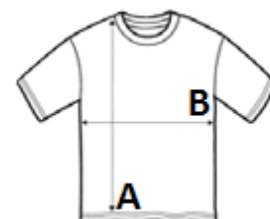

2026 : s. 582

2025 : s. 507

POPIS:

Key ring and fridge magnet bears
 Both wearing removable white t shirts
 Magnet – suitable for all ages
 Key Ring – Not suitable for children under 36 months
 Complies with EN71 regulations
 Fabric Description: Plush Fur
 Sizes: XS 10CM
 Wash Care: Hand wash

TARIFNÝ KÓD: **95030041**

KRAJINA PŮVODU

China

ROZMERY (CM)

	XS
Ks./📦	144
Dĺžka (A)	3.00
Šírka cez prsia (B)	6.50
Výška plyšáka	14.00
Height (seated position)	10.00
Šírka dekoračného panelu	6.50
Dĺžka dekoračného panelu	7.00